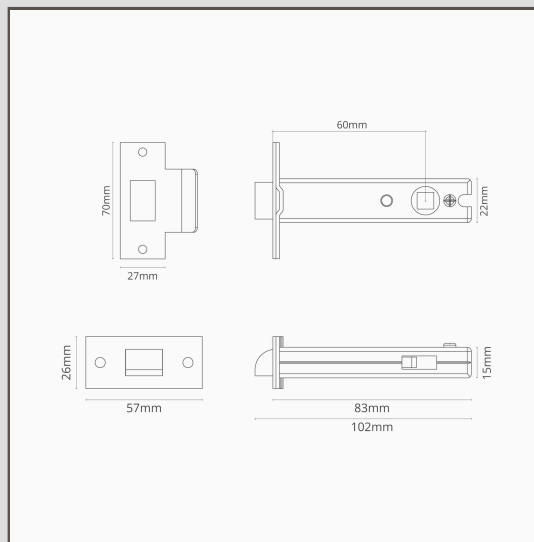

Loquet Robuste 60mm - Bronze

15712

Notre serrure à ressort robuste maintiendra votre porte bien fermée. Elle est conçue avec des ressorts robustes, ce qui la rend idéale pour une utilisation avec des poignées de porte sans ressorts.

- Plaque frontale et gâche en laiton massif, finition bronze
- A utiliser avec nos poignées de porte sans ressort
- Ressort robuste
- Serrure à ressort robuste de 100 mm également disponible
- À coordonner avec les poignées de porte, les charnières, les condamnations et les butoirs de porte en bronze
- Entraxe de 60 mm
- Fonctionnement bidirectionnel
- Carré de broche 8mm x 8mm