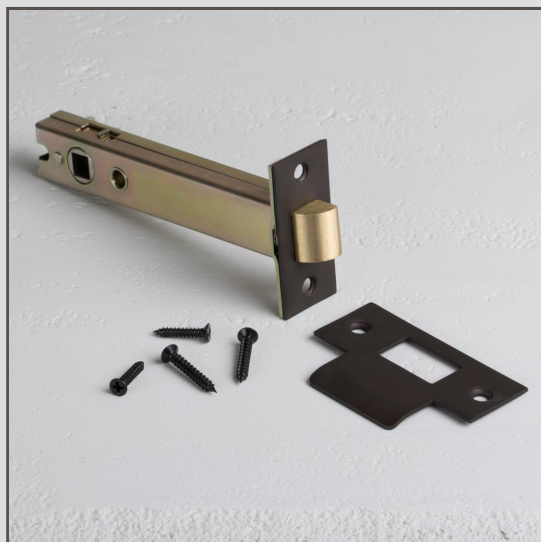

## Loquet Léger 100mm - Bronze

12336

Notre serrure encastrée à ressort léger maintiendra votre porte bien fermée. Conçue avec des ressorts légers, elle est idéale pour les poignées de porte à ressort et les boutons de porte sans ressort.

Le Bronze est notre finition la plus audacieuse, mais elle n'est ni brillante ni vive, ce qui lui confère également un côté discret. Il s'agit d'une couleur mate d'un brun profond, presque noire sous certaines lumières.

- Plaque frontale et gâche en laiton massif, finition bronze
- A utiliser avec nos poignées de porte à ressort et nos boutons de porte à ressort
- Ressort léger
- Serrure à ressort léger de 60 mm également disponible
- À coordonner avec les poignées de porte, les charnières, les condamnations et les butoirs de porte en bronze
- Fonctionnement bidirectionnel
- Carré de broche 8mm x 8mm