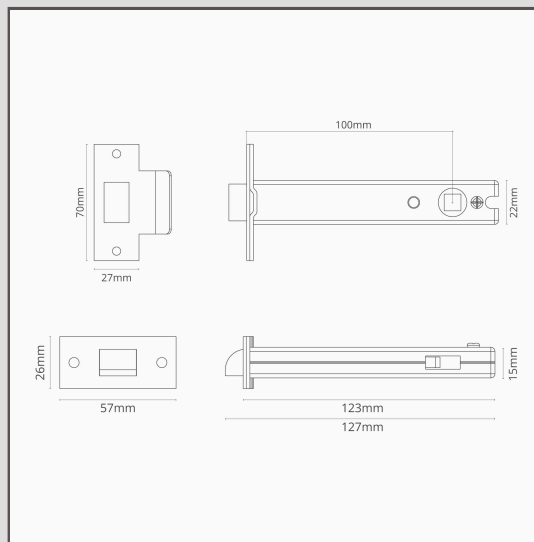

## Loquet Léger 100mm - Bronze

12336

Notre serrure encastrée à ressort léger maintiendra votre porte bien fermée. Conçue avec des ressorts légers, elle est idéale pour les poignées de porte à ressort et les boutons de porte sans ressort.

- Plaque frontale et gâche en laiton massif, finition bronze
- A utiliser avec nos poignées de porte à ressort et nos boutons de porte à ressort
- Ressort léger
- Serrure à ressort léger de 60 mm également disponible
- À coordonner avec les poignées de porte, les charnières, les condamnations et les butoirs de porte en bronze
- Fonctionnement bidirectionnel
- Carré de broche 8mm x 8mm