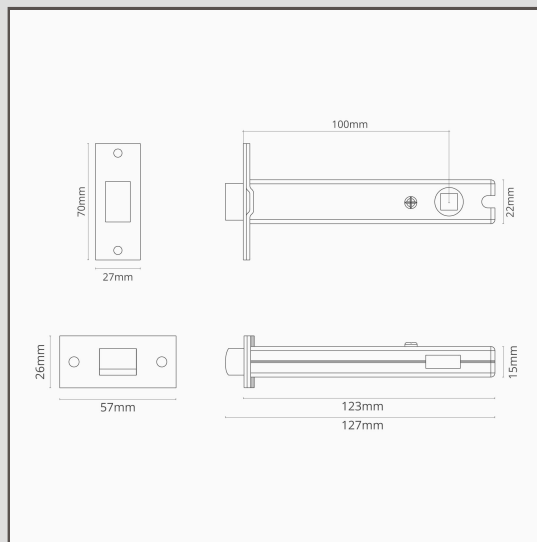

Serrure de Salle de Bain 100mm - Nickel Poli

14619

Sécurisez vos portes intérieures avec notre serrure à condamnation, à utiliser notamment dans les salles de bains. Notre modèle de 100 mm est conçu pour fonctionner parfaitement avec nos serrures encastrées de 100 mm.

Le Nickel Poli est notre alternative au chrome. Il est un peu plus chaud, ce qui le rend plus polyvalent. Vous pouvez donc l'utiliser avec des palettes de couleurs chaudes ou froides.

- Plaque frontale et gâche en laiton massif, finition nickel poli
- A utiliser avec nos serrures encastrées de 100 mm et les condamnations correspondantes (vendues séparément).
- Serrure de 60 mm également disponible
- À coordonner avec les poignées de porte, les charnières, les condamnations et les butoirs de porte en nickel poli
- Entraxe de 100 mm
- Carré de tige 5mm x 5mm
- Convient uniquement aux portes intérieures