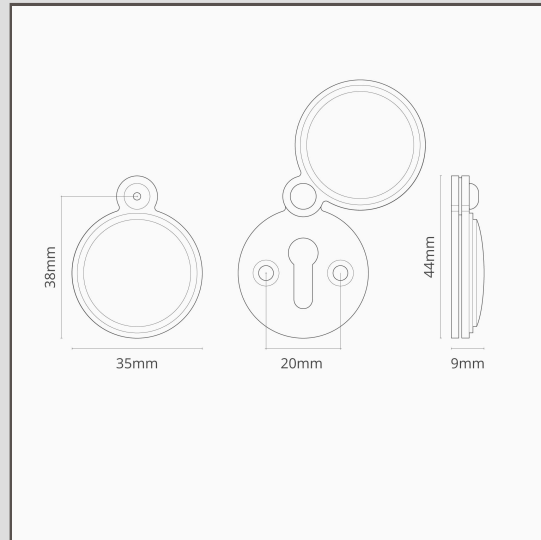

Warwick Sleutelrozet met Afdekplaat - Gepolijst Nikkel

19933

De Warwick Sleutelrozet met Afdekplaat past over elk sleutelgat.

De afdekplaat zorgt ervoor dat de tocht buiten blijft.

Gepolijst Nikkel is ons antwoord op chroom. De afwerking is een tikje warmer, wat volgens ons veelzijdiger is, zodat je het kunt gebruiken met zowel warme als koele kleurenpaletten.

- Alle schroeven en hulpstukken worden meegeleverd
- Combineer met bijpassende sloten en grendels uit onze [Gepolijst Nikkel collectie](#)
- Afmeting: Lengte 14mm x Breedte 35mm x Diepte 0,9mm.
- 14mm houtschroeven met sleufkop worden meegeleverd.
- Geschikt voor interne en externe deuren.
- Individueel verkocht