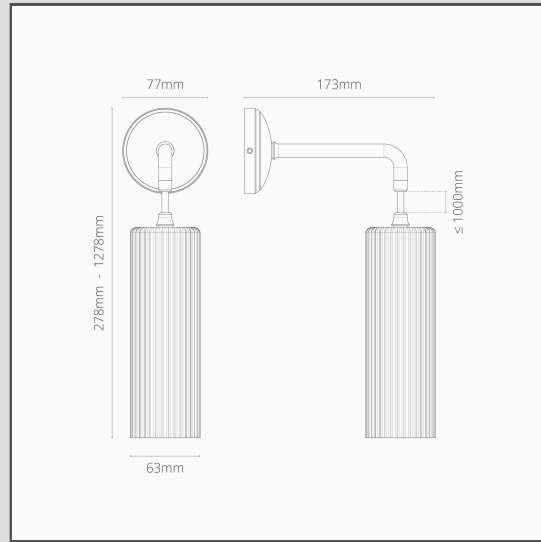

Claremont Klein Hangende Wandlamp Geribbeld Glas - Antiek Messing

19724

Deze hangende versie van onze Claremont wandlamp is een moderne kijk op een klassiek design.

Dit ziet er alleenstaand geweldig uit, maar kan ook worden bevestigd naast elke kant van het bed, dressoir of spiegel.

Antiek Messing is een zogenaamde 'levende' afwerking omdat het reageert op de lucht en het vocht rondom het product, waardoor het donkerder wordt (vooral op de plekken die je het meest aanraakt). We hebben het een voorsprong gegeven door het met de hand te verouderen, dus het heeft die antieke uitstraling meteen uit de doos. Creëer een tijdloos gevoel en ervaar 360 graden licht met de Geribbelde Glazen lampenkap.

- Handgeblazen glazen kap. Zie voor meer informatie onze FAQ's hieronder.
- Massief messing basis
- 1,2m gevlochten kabel
- Ontworpen en geproduceerd in het V.K
- Combineer met bijpassende [spotlights](#) uit onze Antiek Messing collectie
- Antiek Messing heeft 1-3 maanden nodig om donkerder te worden en te verouderen. Het product op deze foto is een maand oud.
- Volledig dimbaar met een geschikte G9 lamp
- Afmeting: L278mm x Diameter 63mm; bevestigingsrozet diameter 77mm
- IP20-classificatie - geschikt voor zone 2 van badkamers. Niet geschikt voor gebruik buitenshuis
- Gebruik met 18 mm energiebesparende G9-lampen, niet inbegrepen
- Geen driver nodig
- Wordt geleverd met WAGO-connectoren voor snel en eenvoudig aansluiten en testen