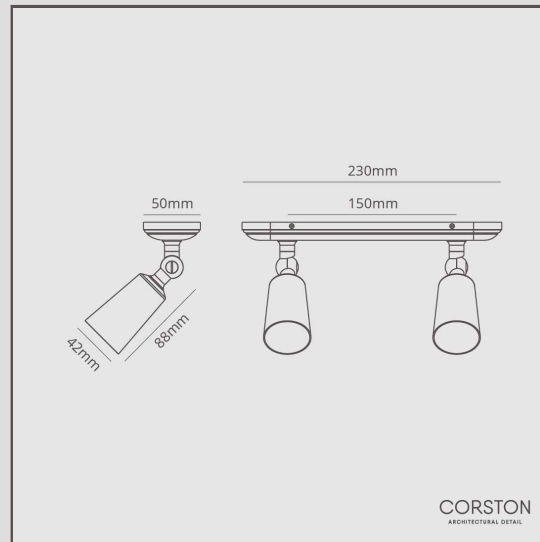

## Baylis Dubbele Spotlight Klein (35mm) - Brons

17626

De Baylis Dubbele Spotlight Klein met een montageplaat en een subtiële set met schroeven zien er goed uit.

Het soepele kogelgewricht draait 320° en kantelt 180° zodat je specifieke plekken in een kamer kan verlichten.

Brons is onze stoerste afwerking, hij glanst niet en is niet fel, dus hij heeft ook een subtiële kant. Het is een diepbruine matte kleur die in sommige lichtomstandigheden bijna zwart oogt.

- Geschikt voor twee 35mm gloeilampen
- Combineer met schakelaars en stopcontacten uit onze Brons collectie
- Afmeting: Lampenkappen Lengte 88mm x Diameter 42mm per stuk. Montageplaat Lengte 230mm x Breedte 50mm
- Kabel lengte: 200mm
- Een IP20 rating; geschikt voor keukens en in zone 3 van badkamers.
- Uitgesneden opening 10mm
- Te gebruiken met 2x 35mm energiebesparende GU10 lampen (niet inbegrepen)
- Volledig te dimmen met een geschikte GU10 lamp
- Te installeren op een stalen montageplaat voor een strakke en beveiligde bevestiging
- Geen driver nodig