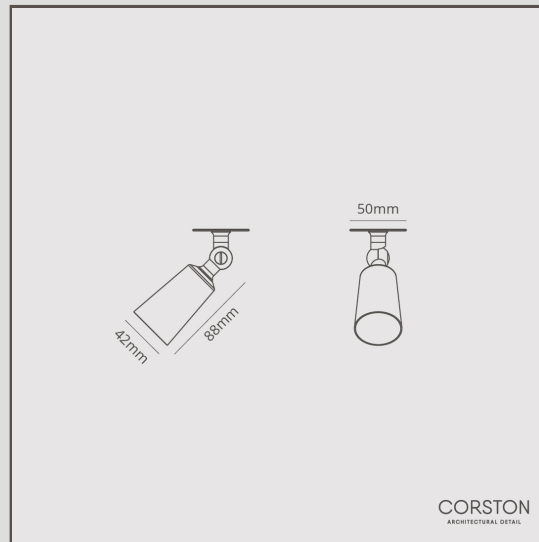

Perryr Spotlight Klein (35mm) - Gepolijst Nikkel

17009

De elektrische aansluitingen in de Kleine Perryr Spotlight is verborgen, terwijl de sluitvering ervoor zorgt dat de montageplaat aan een gipsplafond kan worden bevestigd.

Het gladde kogelgewricht draait 320° en kantelt 180°, zodat je een specifieke plek in een kamer kan belichten.

Gepolijst Nikkel is ons antwoord op chroom. De afwerking is een tikje warmer, wat volgens ons veelzijdiger is, zodat je het kunt gebruiken met zowel warme als koele kleurenpaletten.

- Geschikt voor een 35mm gloeilamp
- Combineer met schakelaars en stopcontacten uit onze Gepolijst Nikkel collectie
- Afmeting: Lampenkap Lengte 88mm x Diameter 42mm. Montageplaat Diameter 50mm
- Een IP20 rating; geschikt voor keukens en in zone 3 van badkamers.
- Uitgesneden opening 40mm, inbouwdiepte 60mm
- Geïnstalleerd op een montageplaat van massief messing met vier intern verende klemmen om het op zijn plaats te houden
- Te gebruiken met een 35mm energiebesparende GU10 lamp (niet inbegrepen)
- Alleen geschikt om te installeren op gipsplaat oppervlak met voldoende ruimte aan de achterkant
- Geen driver nodig
- Kabel lengte: 200mm