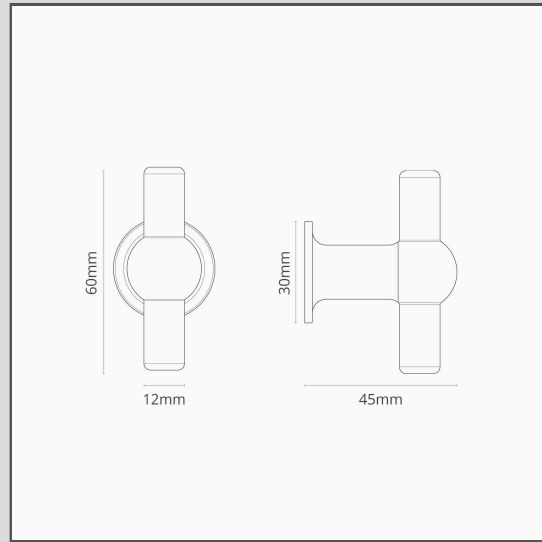

Harper T-Bar Meubelgreep - Brons

16055

Deze meubelknoppen zijn perfect voor ingebouwde deuren en kozijnen, omdat ze iets groter zijn dan onze andere designs.

Natuurlijk kunnen ze ook worden gebruikt op kasten ongeacht de grootte om een statement te maken.

Brons is onze stoerste afwerking, hij glanst niet en is niet fel, dus hij heeft ook een subtiele kant. Het is een diepbruine matte kleur die in sommige lichtomstandigheden bijna zwart oogt.

- Afmeting: Hoogte 45mm x Breedte 60mm x Basisdiameter 30mm
- Gemaakt van massief messing
- schroeven worden meegeleverd. Deze passen bij deuren met een dikte van 15-22mm. Voor dikkere deuren zijn er langere schroeven op de pagina voor reserveonderdelen te vinden
- Combineer met [sloten en grendels](#)