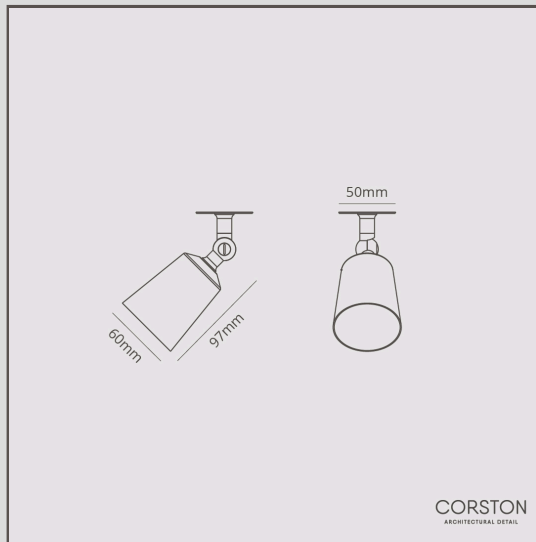

Perryn 50mm Spotlight - Antiek Messing

15002

De elektrische aansluitingen in de Perryn Spotlight zijn verborgen, terwijl de sluitvering ervoor zorgt dat de montageplaat aan een gipsplafond kan worden bevestigd.

Het gladde kogelgewricht draait 320° en kantelt 180°, zodat je een specifieke plek in een kamer kan belichten.

Antiek Messing is een zogenaamde 'levende' afwerking omdat het reageert op de lucht en het vocht rondom het product, waardoor het donkerder wordt (vooral op de plekken die je het meest aanraakt). We hebben het een voorsprong gegeven door het met de hand te verouderen, dus het heeft die antieke uitstraling meteen uit de doos.

- Geschikt een 50mm gloeilamp
- WAGO aansluitingen worden meegeleverd, zodat je dit gemakkelijk en snel kan bedraden en testen
- Combineer met schakelaars en stopcontacten uit onze Antiek Messing collectie
- Het duurt 1-3 maanden voor Antiek Messing om donkerder en verouderd te worden. Het product op deze foto is één maand oud.
- Afmeting: Lampenkap Lengte 88mm x Diameter 42mm. Montageplaat Lengte 230mm x Breedte 50mm
- Een IP20 rating; geschikt voor keukens en in zone 3 van badkamers.
- Uitgesneden opening 40mm, inbouwdiepte 60mm
- Geïnstalleerd op een montageplaat van massief messing met vier intern verende klemmen om het op zijn plaats te houden
- Te gebruiken met 50mm energiebesparende GU10 lamp (niet inbegrepen)
- Alleen geschikt om te installeren op gipsplaat oppervlak met voldoende ruimte aan de achterkant
- Geen driver nodig
- Kabel lengte: 200mm