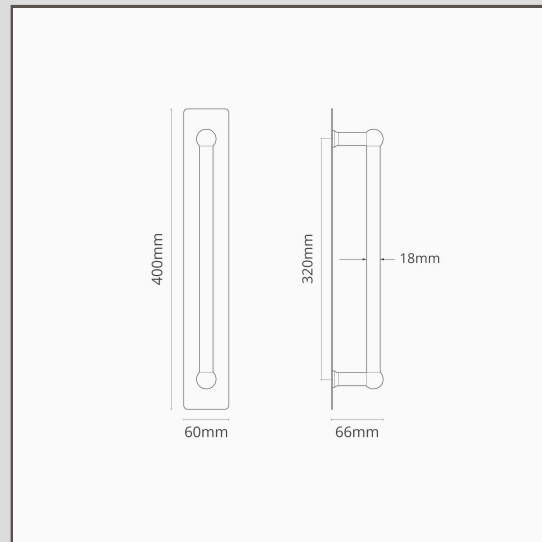

## Harper Deurtrekker met Plaat 320mm - Antiek Messing

13175

Ideaal voor deuren die geen verende sluitingen nodig hebben om open en dicht te gaan. De Harper Deurtrekker is een subtiel design.

De ankerplaten beschermen jouw deuren tegen vingerafdrukken en slijtage.