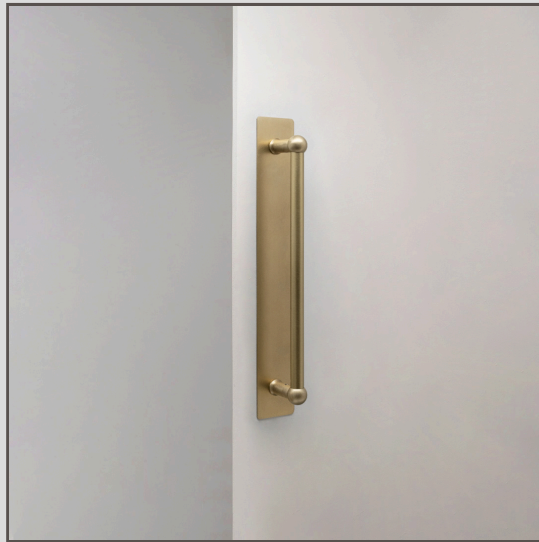

## Harper Deurtrekker met Plaat 320mm - Antiek Messing

13175

Ideaal voor deuren die geen verende sluitingen nodig hebben om open en dicht te gaan. De Harper Deurtrekker is een subtiel design.

De ankerplaten beschermen jouw deuren tegen vingerafdrukken en slijtage.

Antiek Messing is een zogenaamde 'levende' afwerking omdat het reageert op de lucht en het vocht rondom het product, waardoor het donkerder wordt (vooral op de plekken die je het meest aanraakt). We hebben het een voorsprong gegeven door het met de hand te verouderen, dus het heeft die antieke uitstraling meteen uit de doos.

- Moeren te gebruiken op houten deuren worden meegeleverd
- Gemaakt van massief messing
- Combineer met bijpassende scharnieren, draaiknoppen, sloten en deurstoppers uit de [Antiek Messing collectie](#)
- Het duurt 1-3 maanden voor Antiek Messing om donkerder en verouderd te worden. Het product op deze foto is één maand oud.
- Montagekit voor installatie op houten deuren is inbegrepen.
- 8mm Inbussleutel is nodig voor installatie.
- Bekijk onze instructiepagina voor meer informatie over de installatie.