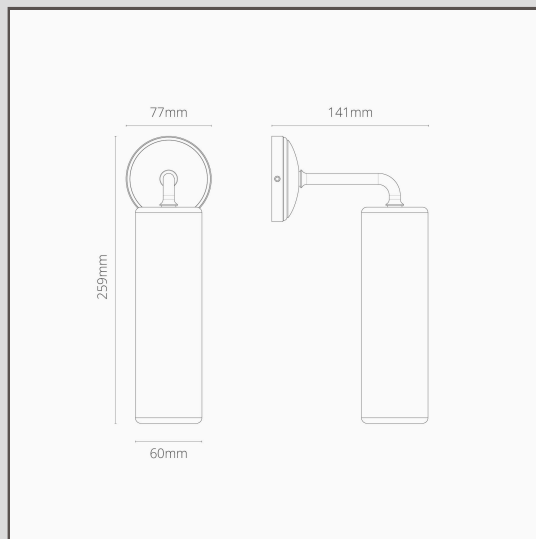

Claremont Kleine Wandlamp Fijn Porselein - Antiek Messing

11420

Het gestroomlijnde silhouet van Claremont ziet er geweldig uit in zowel klassieke als moderne huizen. Gebruik aan weerszijden van een badkamerspiegel of om kunstwerken of architectonische kenmerken te verlichten.

- Gemaakt van massief messing
- Met standaard G9 lamp fitting
- Geschikt voor buitengebruik
- Ontworpen en ontwikkelt in het V.K
- Combineer met een van onze Antieke Messing spots, schakelaars en stopcontacten
- Afmetingen: L259mm x Dia. 63mm; montage rozet dia. 77mm.
- Volledig dimbaar met een geschikte G9 lamp
- IP44-classificatie - geschikt voor gebruik buitenshuis en in zone 2 van badkamers
- Gebruik met 18 mm energiebesparende G9-lampen| niet inbegrepen
- Geen driver nodig
- Wordt geleverd met WAGO-connectoren voor snel en eenvoudig aansluiten en testen