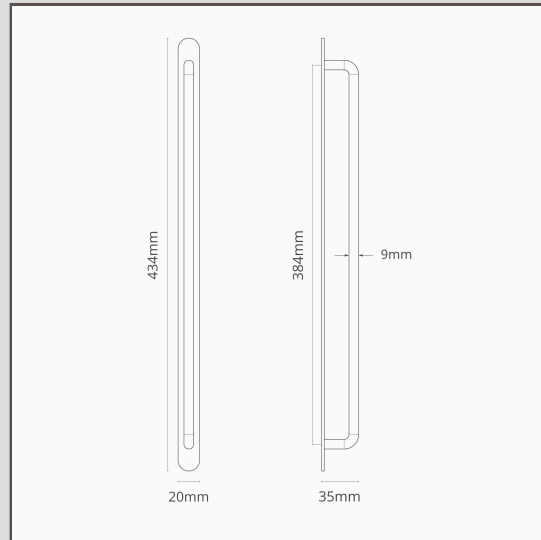

Kilburn Meubelgreep 384mm - Gepolijst Nikkel

10629

Dit minimalistisch design past goed bij alle badkamerkasten en lades.

De dunne achterplaat is subtiel en beschermt meubels tegen vingerafdrukken en krassen.

- Gemaakt van massief messing
- Combineer met [haken](#) en [plankdragers](#)
- M4 afbreekbare schroeven worden meegeleverd, deze zijn geschikt voor deuren met een dikte van 15-20mm. Voor dikkere deuren zijn er langere schroeven op de pagina voor reserveonderdelen te vinden
- 3-delige constructie
- 384mm schroefafstand
- Afmeting: Hoogte 33mm x Breedte 20mm x 434mm