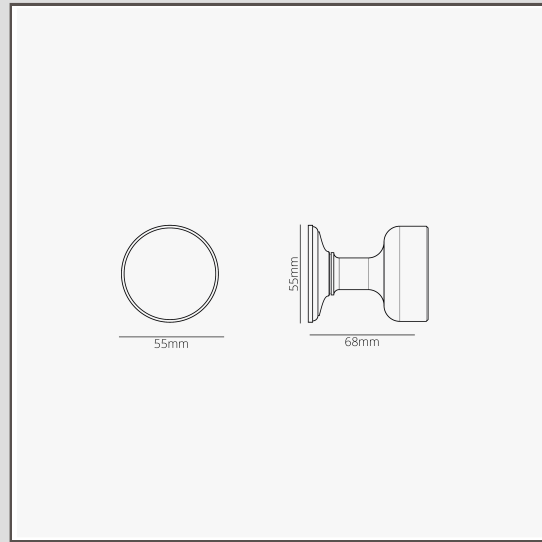

Onslow fixer Türknauf – Poliertes Nickel

12342

Unser Türknauf Onslow ist mit seiner flachen Vorderseite eine moderne Interpretation des klassischen viktorianischen Bienenstocktürknaufts.

Diese Onslow-Version wird mit einem fixen Drückerstift geliefert. Der Griff ist ideal für die inaktive Tür von Doppeltüren geeignet, da er sich wegen dem fixen Drückerstift nicht drehen lässt. Sie können am Griff ziehen oder die Tür von sich wegstoßen; die Klinke lässt sich aber nicht nach unten drücken.

- Niedrigprofilrosette verdeckt Schrauben
- Wird paarweise verkauft
- Abmessungen: Griff B 54 mm x H 60 mm; Rosettengrundplatte = 55 mm;
- Unbeweglicher Türgriff, geeignet für die Verwendung mit Schnappschloss
- Nur für Innentüren
- Mindestdicke der Tür: 35 mm; Maximaldicke der Tür: 50 mm (mit beiliegenden Befestigungen)
- Mit 8-mm-Drückerstift von Corston kompatibel (im Lieferumfang enthalten)