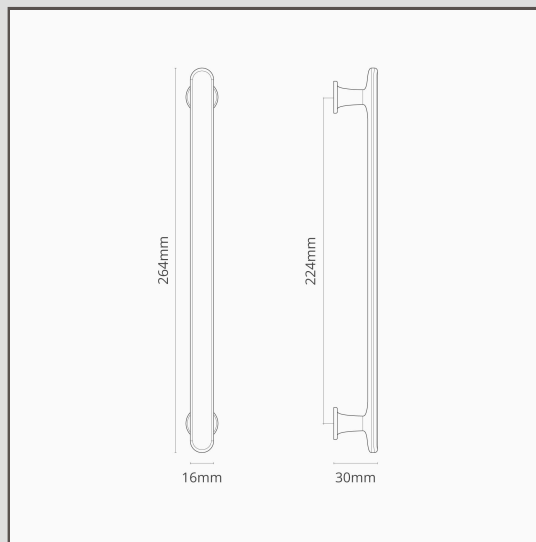

Milliner Poignée de Meuble 224mm - Nickel Poli

19894

Une version moderne de la barre en D classique, la poignée de meuble Milliner convient à tout style d'armoire.

Elle s'accorde parfaitement avec nos [Boutons de Meuble Milliner](#).

Le Nickel Poli est notre alternative au chrome. Il est un peu plus chaud, ce qui le rend plus polyvalent. Vous pouvez donc l'utiliser avec des palettes de couleurs chaudes ou froides.

- Fabriqué en laiton massif
- S'associe à des [crochets](#) et des [supports d'étagères](#)
- Dimensions : Longueur 264mm x Largeur 22mm x Profondeur 30mm.
- Espacement des vis de 224 mm
- Les vis Snap Off M4 sont fournies pour être installées sur des tiroirs et des portes de 12-20mm. Des vis Snap Off plus longues sont disponibles sur la page des pièces détachées.