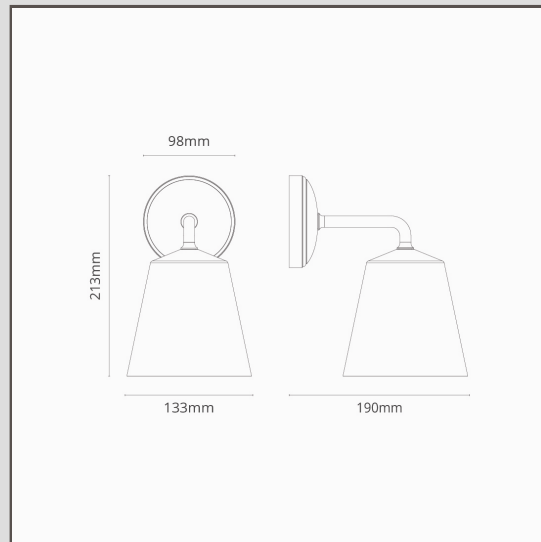

## Richmond Medium-Wandleuchte – Antikes Messing

19745

Die Wandleuchte Richmond leuchtet nicht nur Innenräume, sondern auch Terrassen schön aus. Richmond verleiht Badezimmern Charakter, wenn die Wandleuchte an beiden Seiten des Spiegels angebracht wird.

- Aus Massivmessing
- Mit G9-Lampe kompatibel
- Für den Außengebrauch geeignet
- In Großbritannien entwickelt
- Mit Deckenstrahlern, Schaltern und Steckdosen im gleichen Stil kombinieren
- Abmessungen: Schirm = L 213 mm x B 133 mm; Rosettengrundplatte = 98 mm;
- Komplettdimmbar mit einer passenden G9-Lampe
- Schutzart IP44 = geschützt gegen feste Fremdkörper >1 mm, geschützt gegen Spritzwasser
- Mit energiesparenden 18-mm-G9-Lampen verwenden (nicht im Lieferumfang enthalten)
- Kein Treiber nötig
- Mit WAGO-Steckklemmen ausgestattet – für eine schnelle und einfache Verdrahtung und Prüfung