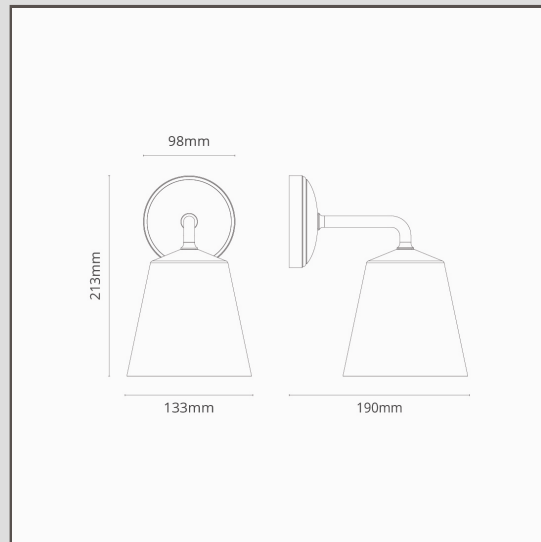

## Richmond Medium-Wandleuchte – Poliertes Nickel

13109

Die Wandleuchte Richmond leuchtet nicht nur Innenräume, sondern auch Terrassen schön aus. Richmond verleiht Badezimmern Charakter, wenn die Wandleuchte an beiden Seiten des Spiegels angebracht wird.

Diese Version ist etwas größer, aber immer noch perfekt proportioniert. In größeren Räumen mit hohen Decken sind diese Medium-Wandleuchten genau das Richtige, um Eindruck zu machen.

Poliertes Nickel ist unsere Antwort auf Chrom. Weil die Oberfläche einen warmen Unterton hat, kann sie mit warmen oder kühlen Farbpaletten kombiniert werden.

- Aus Messing
- Mit G9-Lampe kompatibel
- Für den Außengebrauch geeignet
- In Großbritannien entwickelt
- Mit Deckenstrahlern, Schaltern und Steckdosen im gleichen Stil kombinieren
- Abmessungen: Schirm = L 213 mm x B 133 mm; Rosettengrundplatte = 98 mm;
- Komplett dimmbar mit einer passenden G9-Lampe
- Schutzart IP44 = geschützt gegen feste Fremdkörper >1 mm, geschützt gegen Spritzwasser
- Mit energiesparenden 18-mm-G9-Lampen verwenden (nicht im Lieferumfang enthalten)
- Kein Treiber nötig
- Mit WAGO-Steckklemmen ausgestattet – für eine schnelle und einfache Verdrahtung und Prüfung