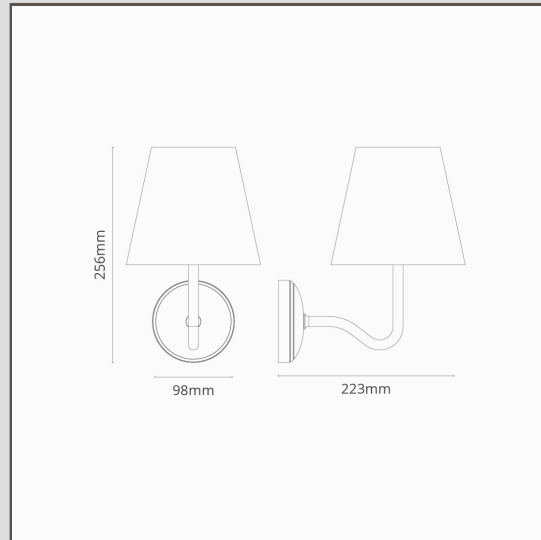

Malvern Medium-Wandleuchte Alabasterweiß – Antikes Messing

17954

Unsere mittelgroße Version der traditionellen Schwanenhalswandleuchte ist größer, aber nach wie vor perfekt proportioniert.

In größeren Räumen mit hohen Decken sind diese Medium-Wandleuchten genau das Richtige, um Eindruck zu machen. Gruppieren Sie die Leuchten, um einen Flur mit hohen Decken oder ein ausladendes Schlafzimmer in Licht zu tauchen.

Zusammen mit zeitlosen Schirm in Alabasterweiß entsteht ein monochromer Look.

- Schirm aus 100 % Leinen
- Aus Massivmessing
- Mit G9-Lampe kompatibel
- In Großbritannien entwickelt
- Mit Deckenstrahlern, Schaltern und Steckdosen im gleichen Stil kombinieren
- Abmessungen: = L 256 mm x B 160 mm; Rosettengrundplatte = 98 mm;
- Komplett dimmbar mit einer passenden G9-Lampe
- Schutzart IP44 = geschützt gegen feste Fremdkörper >1 mm, geschützt gegen Spritzwasser; Textiler Lampenschirm nicht für Badezimmer geeignet
- Mit energiesparenden 18-mm-G9-Lampen verwenden (nicht im Lieferumfang enthalten)
- Kein Treiber nötig
- Mit WAGO-Steckklemmen ausgestattet – für eine schnelle und einfache Verdrahtung und Prüfung