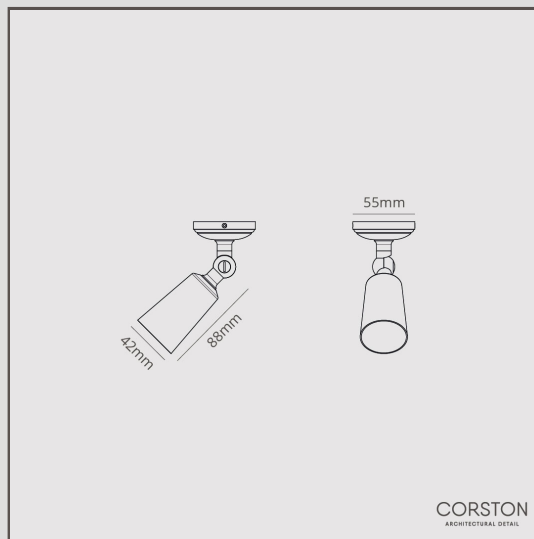

Baylis Petit Spot Simple (35mm) - Bronze

19305

Le Petit Spot Simple Baylis s'installe facilement avec une petite rosace et des vis de fixation discrètes.

Sa rotule fluide pivote de 320° et s'incline de 180° pour éclairer des parties spécifiques d'une pièce.

- Convient à une ampoule de 35 mm
- Livré avec des connecteurs de marque WAGO pour un câblage et un essai rapides et faciles
- Disponible également en 50 mm
- S'adapte à tous nos interrupteurs et prises en Bronze
- Dimensions : Abat-jour, L88mm x Dia. 42mm ; rosace de montage dia. 55mm. Longueur du câble : 200 mm
- Classé IP20 - convient pour une utilisation en cuisine et dans la zone 3 des salles de bains.
- Trou découpé de 20 mm
- S'utilise avec des ampoules GU10 à économie d'énergie de 35 mm, non incluses.
- Entièrement dimmable avec une ampoule appropriée
- Installé sur une plaque de montage en acier pour un montage sûr et solide.
- Pas besoin de tournevis