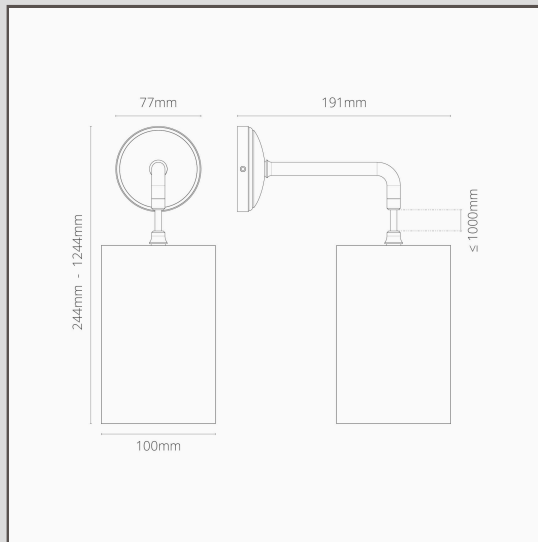

Primrose Petite Applique Murale Suspendue Gris Basalte - Bronze

19243

L'applique Primrose est un modèle classique avec une lampe au style moderne.

Elle sera parfaite seule, ou placée de part et d'autre de votre lit, de votre commode ou du miroir de votre salle de bains.

Associez-le au coloris gris basalte pour une touche contemporaine.

- Base en laiton massif
- 1,2 m de câble tressé
- Conçu et fabriqué au Royaume-Uni
- Assortie à tous nos spots en Bronze
- Dimensions : L244mm x Dia. 100mm ; Rosace de fixation dia. 77mm
- Entièrement dimmable avec une ampoule G9 appropriée
- Classé IP20 - Convient à la Zone 2 des salles de bains. Ne convient pas à une utilisation en extérieur
- Utiliser des ampoules G9 à économie d'énergie de 18 mm, non incluses
- Aucun driver n'est nécessaire
- Livré avec une boîte à bornes connectée pour un câblage et des tests rapides et faciles