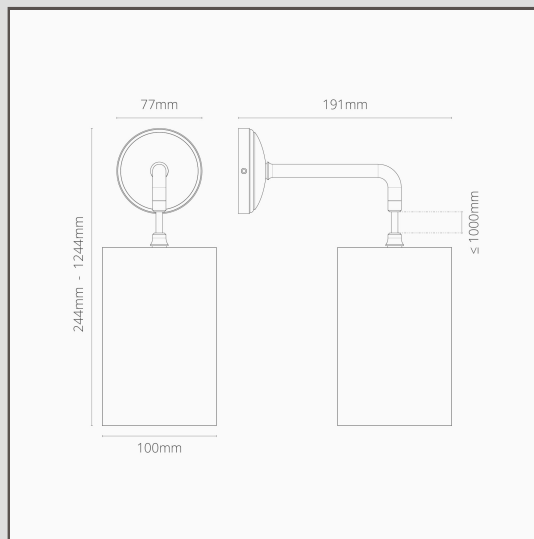

Primrose Petite Applique Murale Suspendue Gris Basalte - Nickel Poli

19114

L'applique Primrose est un modèle classique avec une lampe au style moderne.

Elle sera parfaite seule, ou placée de part et d'autre de votre lit, de votre commode ou du miroir de votre salle de bains.

- Base en laiton massif
- 1,2 m de câble tressé
- Conçu et fabriqué au Royaume-Uni
- Assortie à tous nos spots en Nickel Poli
- Dimensions : L244mm x Dia. 100mm ; Rosace de fixation dia. 77mm
- Entièrement dimmable avec une ampoule G9 appropriée
- Classé IP20 - Convient à la Zone 2 des salles de bains. Ne convient pas à une utilisation en extérieur
- Utiliser des ampoules G9 à économie d'énergie de 18 mm, non incluses
- Aucun driver n'est nécessaire
- Livré avec une boîte à bornes connectée pour un câblage et des tests rapides et faciles