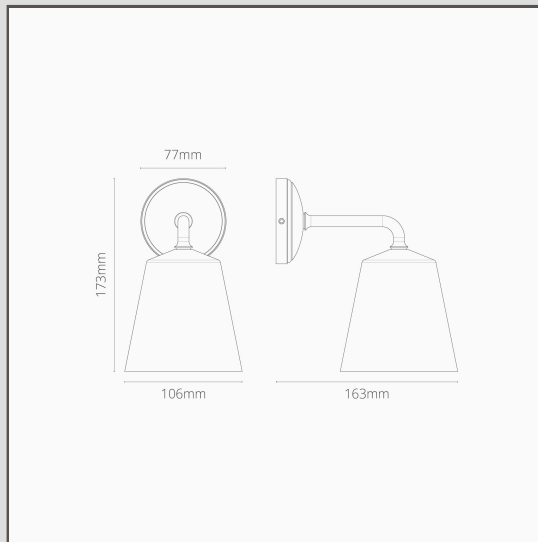

Richmond Petite Applique Murale Porcelaine Fine - Bronze

19104

Notre applique murale Richmond est un excellent complément à tout jardin. Idéale également de part et d'autre du miroir de la salle de bain ou comme lampe de chevet.

- Corps en laiton massif
- Convient à une ampoule G9 standard
- Convient à une utilisation en extérieur
- Conçu et fabriqué au Royaume-Uni
- Assorti à tous nos spots, interrupteurs et prises de courant en Bronze
- Dimensions : L173mm x Dia. 106mm ; rosace de montage dia. 77mm
- Entièrement gradable avec une ampoule G9 appropriée
- Classé IP44 - convient pour une utilisation en extérieur et dans la zone 2 des salles de bains
- Utiliser des ampoules G9 à économie d'énergie de 18 mm non incluses.
- Aucun driver n'est nécessaire
- Livré avec des connecteurs WAGO pour un câblage et des tests rapides et faciles