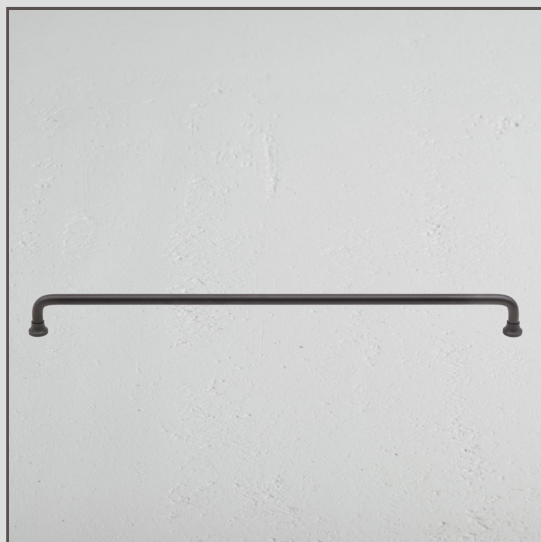

Sycamore Poignée de Meuble 384mm - Bronze

19094

Cette poignée de meuble possède un design traditionnel qui apporte du caractère à votre maison. Elle conviendra parfaitement à toute cuisine contemporaine ou classique.

Le Bronze est notre finition la plus audacieuse, mais elle n'est ni brillante ni vive, ce qui lui confère également un côté discret. Il s'agit d'une couleur mate d'un brun profond, presque noire sous certaines lumières.

- Fabriqué en laiton massif
- S'associe à des crochets et supports d'étagères