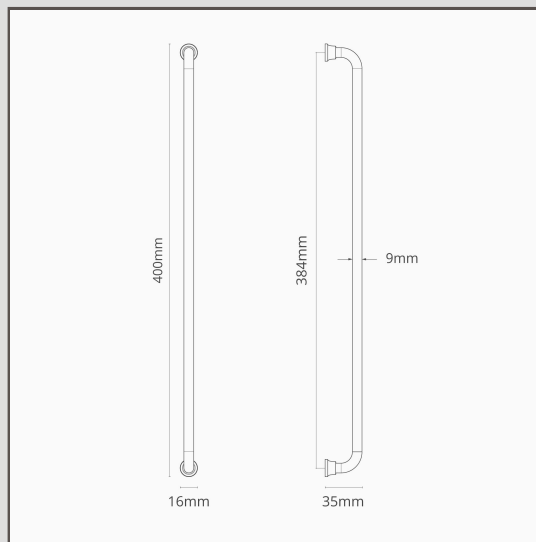

Sycamore Poignée de Meuble 384mm - Bronze

19094

Cette poignée de meuble possède un design traditionnel qui apporte du caractère à votre maison. Elle conviendra parfaitement à toute cuisine contemporaine ou classique.

- Fabriqué en laiton massif
- S'associe à des crochets et supports d'étagères