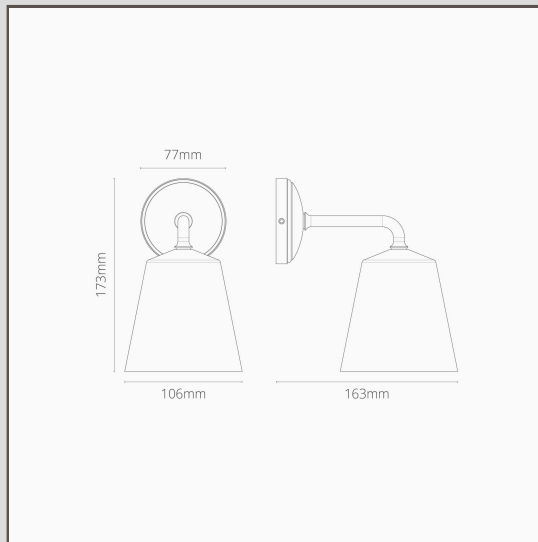

Richmond Petite Applique Murale - Bronze

18876

Notre applique murale Richmond est un complément idéal à tout jardin.

Elle est également idéale de part et d'autre du miroir de la salle de bains ou comme lampe de chevet.

- Fabriqué en laiton massif
- Convient à une ampoule G9 standard
- Résistant à l'eau et aux intempéries
- Conçu et fabriqué au Royaume-Uni
- Assortie à tous nos spots en Bronze
- Dimensions : L173mm x Dia. 106mm ; Rosace de fixation dia. 77mm
- Entièrement dimmable avec une ampoule G9 appropriée
- Classé IP44 - Convient à la Zone 2 des salles de bains et à une utilisation en extérieur
- Utiliser des ampoules G9 à économie d'énergie de 18 mm, non incluses
- Aucun driver n'est nécessaire
- Livré avec une boîte à bornes connectée pour un câblage et des tests rapides et faciles