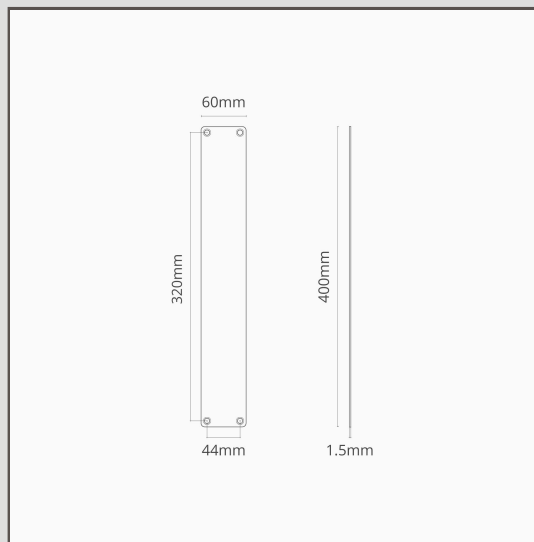

Harper Plaque de Poussée de Porte 400mm - Bronze

18411

Conçues pour les portes qui n'ont pas besoin de poignées des deux côtés, nos plaques de poussée vont parfaitement avec les Poignées de Porte à Tirage Unique Harper.

- Fabriqué en laiton massif robuste
- Livré avec toutes les vis et fixations
- Assorti aux poignées de porte, serrures, verrous et butoirs de la Collection en Bronze
- Plaque de poussée de 400 mm x 60 mm et vis à bois autoperceuses incluses.
- Espacement des trous de 384 mm x 44 mm.