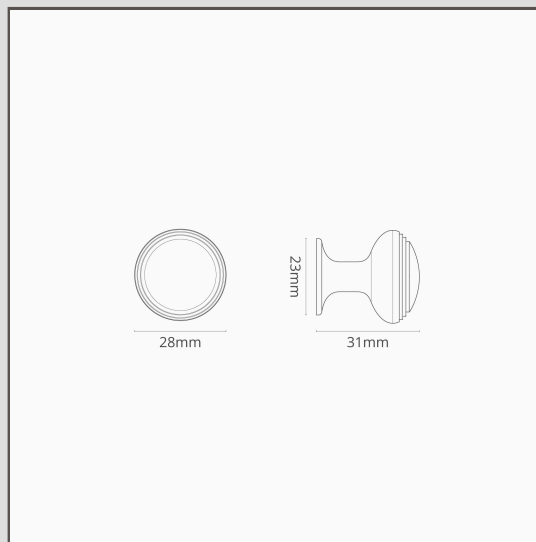

Barlow Bouton de Meuble - Bronze

18202

Cette poignée de meuble petite et simple convient à tous les meubles.

Utilisez-la seule pour les petites armoires ou doublez-la pour les tiroirs plus larges.

Le Bronze est notre finition la plus audacieuse, mais elle n'est ni brillante ni vive, ce qui lui confère également un côté discret. Il s'agit d'une couleur mate d'un brun profond, presque noire sous certaines lumières.

- Idéal pour le recyclage de vieilles armoires
- Fabriqué en laiton massif
- Associez-les à des supports pour étagères et des crochets assortis
- Dimensions : Hauteur 31mm x Diamètre 28mm.
- Les vis fournies conviennent à une porte de 15-20mm. Pour les portes plus épaisses, vous trouverez des vis plus longues dans la section pièces détachées.