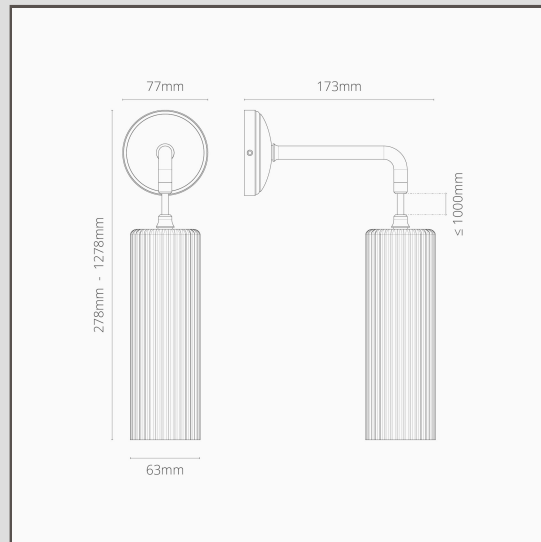

## Claremont kleine hängende Wandleuchte geriffeltes Glas – Poliertes Nickel

11444

Diese hängende Version unserer Wandleuchte Claremont ist eine moderne Interpretation eines klassischen Designs.

Als Duo verleihen sie Ihrem Schlafzimmer Charakter, die hängende Wandleuchte ist aber auch allein ein echter Hingucker.

- Schirm aus mundgeblasenem Glas. Weitere Informationen finden Sie in unseren FAQs unten.
- Sockel aus Massivmessing
- Kabel: 1,2 Meter, geflochten
- Komplett dimmbar mit einer [G9-Lampe](#)
- Mit [Deckenstrahlern](#), [Schaltern](#) und [Steckdosen](#) im gleichen Stil kombinieren
- Abmessungen: Schirm = L 278 mm x B 63 mm; Rosettengrundplatte = 77 mm
- Komplett dimmbar mit einer passenden G9-Lampe
- Schutzart IP20 = geschützt gegen feste Fremdkörper > 12 mm, ungeschützt gegen Wasser NICHT für den Außengebrauch geeignet
- Mit energiesparenden 18-mm-G9-Lampen verwenden (nicht im Lieferumfang enthalten)
- Kein Treiber nötig
- Mit Anschlusskasten – für eine schnelle und einfache Verdrahtung und Prüfung