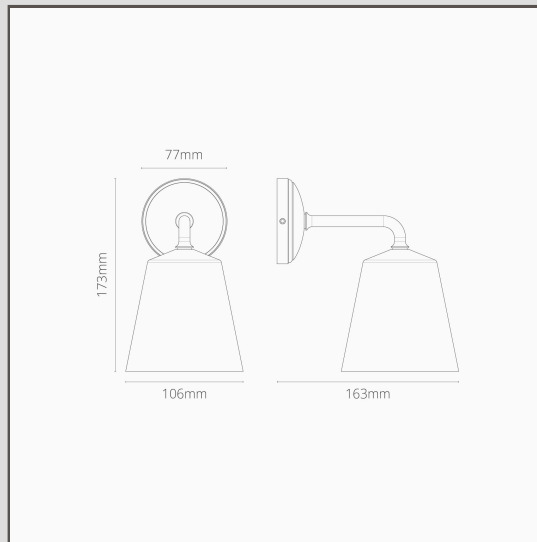

Richmond kleine Wandleuchte feines Porzellan – Antikes Messing

17967

Die Wandleuchte Richmond leuchtet nicht nur Innenräume, sondern auch Terrassen schön aus. Richmond verleiht Badezimmern Charakter, wenn die Wandleuchte an beiden Seiten des Spiegels angebracht wird.

- Aus Massivmessing
- Mit G9-Glühbirne kompatibel
- Für den Außengebrauch geeignet
- In Großbritannien entwickelt
- Mit Deckenstrahlern, Schaltern und Steckdosen im gleichen Stil kombinieren
- Abmessungen: Schirm = L 173 mm x B 108 mm; Rosettengrundplatte = 77 mm
- Komplett dimmbar mit einer passenden G9-Glühbirne
- Schutzart IP44 = geschützt gegen Staub, geschützt gegen Spritzwasser
- Mit energiesparenden 18-mm-G9-Glühbirnen verwenden (nicht im Lieferumfang enthalten)
- Kein Treiber nötig
- Mit WAGO-Steckklemmen ausgestattet – für eine schnelle und einfache Verdrahtung und Prüfung