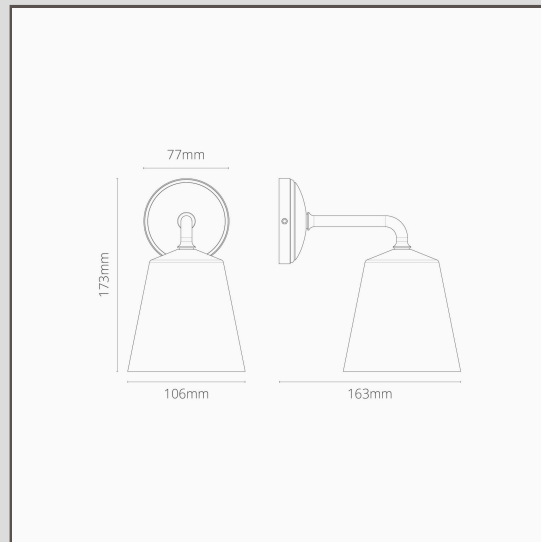

Richmond kleine Wandleuchte feines Porzellan – Bronze

19104

Die Wandleuchte Richmond leuchtet nicht nur Innenräume, sondern auch Terrassen schön aus. Richmond verleiht Badezimmern Charakter, wenn die Wandleuchte an beiden Seiten des Spiegels angebracht wird.

- Aus Messing
- Mit G9-Glühbirne kompatibel
- Für den Außengebrauch geeignet
- In Großbritannien entwickelt
- Mit Deckenstrahlern, Schaltern und Steckdosen im gleichen Stil kombinieren
- Abmessungen: = L 173 mm x B 108 mm; Rosettengrundplatte = 77 mm
- Komplett dimmbar mit einer passenden G9-Glühbirne
- Schutzart IP44 = geschützt gegen Staub, geschützt gegen Spritzwasser
- Mit energiesparenden 18-mm-G9-Glühbirnen verwenden (nicht im Lieferumfang enthalten)
- Kein Treiber nötig
- Mit WAGO-Steckklemmen ausgestattet – für eine schnelle und einfache Verdrahtung und Prüfung