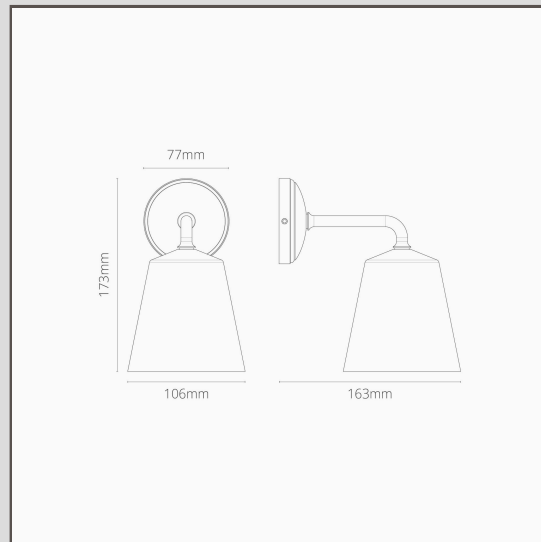

Richmond kleine Wandleuchte feines Porzellan – Poliertes Nickel

10813

Die Wandleuchte Richmond leuchtet nicht nur Innenräume, sondern auch Terrassen schön aus. Richmond verleiht Badezimmern Charakter, wenn die Wandleuchte an beiden Seiten des Spiegels angebracht wird.

- Aus Messing
- Mit G9-Glühbirne kompatibel
- Für den Außengebrauch geeignet
- In Großbritannien entwickelt
- Mit Deckenstrahlern, Schaltern und Steckdosen im gleichen Stil kombinieren
- Abmessungen: = L 173 mm x B 108 mm; Rosettengrundplatte = 77 mm
- Komplettdimmbar mit einer passenden G9-Glühbirne
- Schutzart IP44 = geschützt gegen Staub, geschützt gegen Spritzwasser
- Mit energiesparenden 18-mm-G9-Glühbirnen verwenden (nicht im Lieferumfang enthalten)
- Kein Treiber nötig
- Mit WAGO-Steckklemmen ausgestattet – für eine schnelle und einfache Verdrahtung und Prüfung