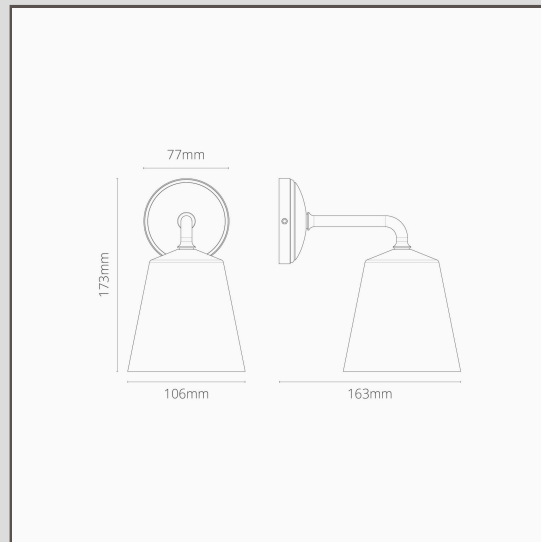

Richmond kleine Wandleuchte – Poliertes Nickel

15957

Die Wandleuchte Richmond leuchtet nicht nur Innenräume, sondern auch Terrassen schön aus. Richmond verleiht Badezimmern Charakter, wenn die Wandleuchte an beiden Seiten des Spiegels angebracht wird.

Poliertes Nickel ist unsere Antwort auf Chrom. Weil die Oberfläche einen warmen Unterton hat, kann sie mit warmen oder kühlen Farbpaletten kombiniert werden.

- Aus Massivmessing
- Mit G9-Lampe kompatibel
- Für den Außengebrauch geeignet
- Mit Deckenstrahlern, Schaltern und Steckdosen im gleichen Stil kombinieren
- Abmessungen: = L 173 mm x B 106 mm; Rosettengrundplatte = 77 mm
- Komplett dimmbar mit einer passenden G9-Lampe
- Schutzart IP44 = geschützt gegen Staub, geschützt gegen Spritzwasser
- Mit energiesparenden 18-mm-G9-Lampen verwenden (nicht im Lieferumfang enthalten)
- Kein Treiber nötig
- Mit Anschlusskasten – für eine schnelle und einfache Verdrahtung und Prüfung