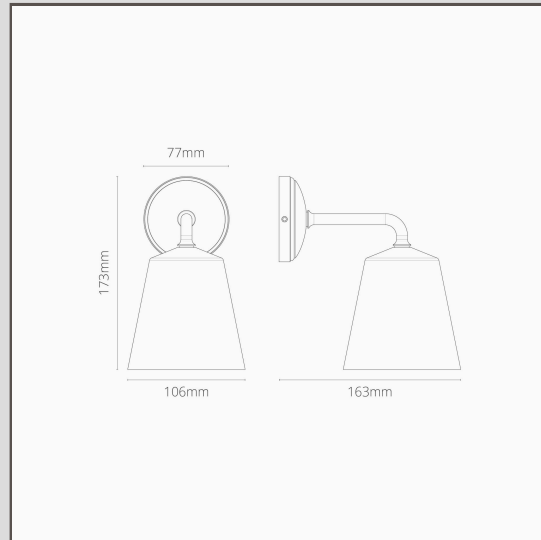

## Richmond kleine Wandleuchte – Antikes Messing

14536

Die Wandleuchte Richmond leuchtet nicht nur Innenräume, sondern auch Terrassen schön aus. Richmond verleiht Badezimmern Charakter, wenn die Wandleuchte an beiden Seiten des Spiegels angebracht wird.

- Aus Massivmessing
- Mit G9-Lampe kompatibel
- Für den Außengebrauch geeignet
- Mit Deckenstrahlern, Schaltern und Steckdosen im gleichen Stil kombinieren
- Die Oberfläche Antikes Messing verdunkelt sich in den ersten drei Monaten nach Auslieferung. Nach einem Monat sieht das Finish wie oben im Bild aus.
- Abmessungen: = L 173 mm x B 106 mm; Rosettengrundplatte = 77 mm
- Komplett dimmbar mit einer passenden G9-Lampe
- Schutzart IP44 = geschützt gegen Staub, geschützt gegen Spritzwasser
- Mit energiesparenden 18-mm-G9-Lampen verwenden (nicht im Lieferumfang enthalten)
- Kein Treiber nötig
- Mit Anschlusskasten – für eine schnelle und einfache Verdrahtung und Prüfung