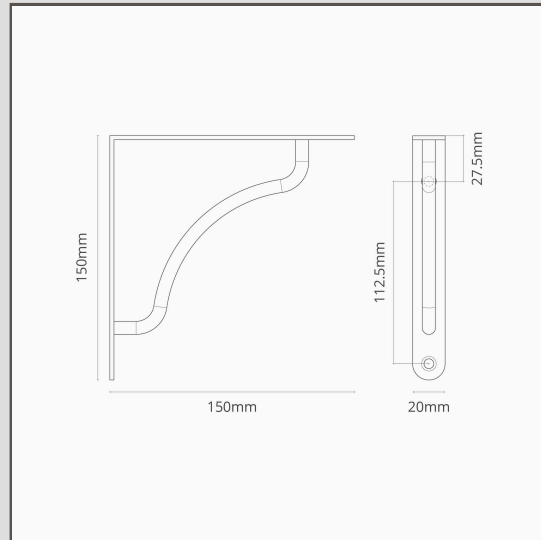

## Kilburn Regalhalterung (150 mm) – Bronze

16665

Unsere sanft geschwungene Kilburn-Regalhalterung ist aus robustem, massivem Messing gefertigt und hat eine Lastgrenze von 40 Kilogramm.

Damit sich der Kilburn-Stil durchs ganze Haus zieht, empfehlen wir, auch die Griffe und Knäufe Ihrer Möbel in derselben Kollektion zu bestellen.

Bronze ist unser dunkelstes Finish. Es glänzt aber nicht, was die Wirkung der dunklen Farbe abschwächt. Die tiefbraune matte Farbe wirkt je nach Lichteinfall fast schwarz.

- Aus Massivmessing
- Maximalgewicht: 40 kg pro Halterung
- Wird einzeln verkauft
- Neben Regalhalterungen haben wir auch Haken in der gleichen Ausführung
- Abmessungen: Abmessungen: 150 mm x 150 mm x 20 mm
- Lastgrenze: 40 kg pro Halterung
- Befestigungsschrauben im Lieferumfang enthalten