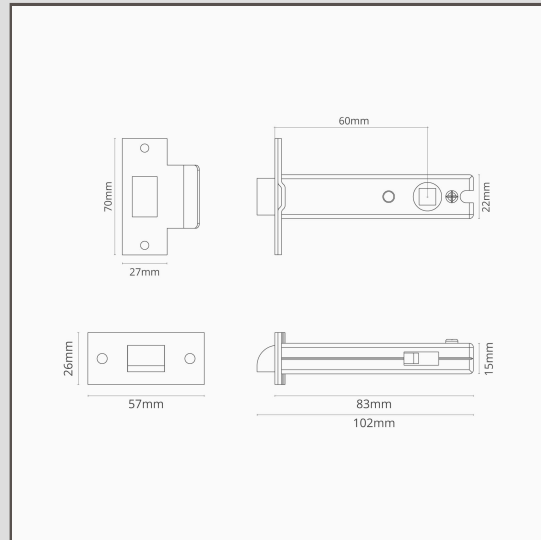

Türschnapper, leicht gefedert (60 mm) – Poliertes Nickel

18217

Dieser Türschnapper ist leicht gefedert und sorgt dafür, dass Ihre Tür sicher geschlossen bleibt. Er ist für gefederte Türgriffe und ungefederte Knäufe geeignet.

Poliertes Nickel ist unsere Antwort auf Chrom. Weil die Oberfläche einen warmen Unterton hat, kann sie mit warmen oder kühlen Farbpaletten kombiniert werden.

- Schließblech und Stulp aus Massivmessing mit unserem Finish Poliertes Nickel
- Geeignet für unsere gefederten Türgriffe und ungefederten Türknäufe
- Leicht gefedert
- Auch als leicht gefederter 100-mm-Türschnapper erhältlich
- Passende Türgriffe, Scharniere, Türschlösser und Türstopper in der gleichen Ausführung erhältlich
- Dornmaß: 60 mm
- Beidseitige Funktion