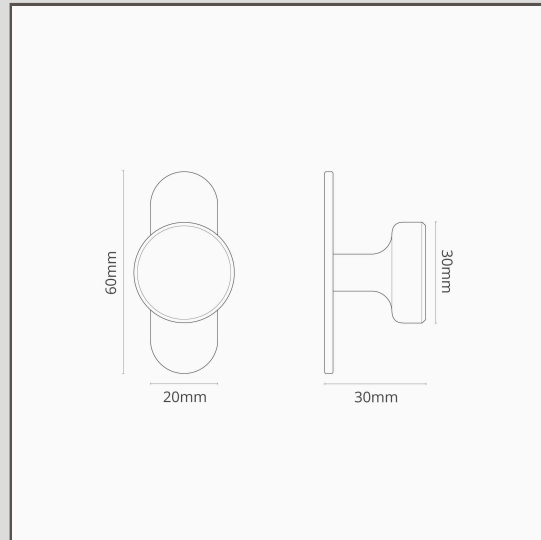

Kilburn Möbelknauf – Bronze

14697

Der Kilburn-Möbelknauf eignet sich für alle Schränke, sei es im Badezimmer oder in der Küche.

Die Grundplatte schützt Ihre Möbel vor Fingerabdrücken und Kratzern.

Bronze ist unser dunkelstes Finish. Es glänzt aber nicht, was die Wirkung der dunklen Farbe abschwächt. Die tiefbraune matte Farbe wirkt je nach Lichteinfall fast schwarz.

- Ergonomischer Griff
- Wird mit -Schrauben geliefert – für Schubladen und Türen mit einer Tiefe von 15–20 mm. Längere Schrauben finden Sie unter [Beschlüge > Extras > Zubehör](#)
- Passende [Türgriffe](#), [Schlösser](#) und [Regalhalterungen](#) erhältlich
- Abmessungen: L 60 mm x B 30 mm x T 30 mm;
- Wird mit Schrauben passend für Schubladen und Türen mit einer Tiefe von 15–20 mm geliefert. Längere Schrauben finden Sie unter [Beschlüge > Extras > Zubehör](#).