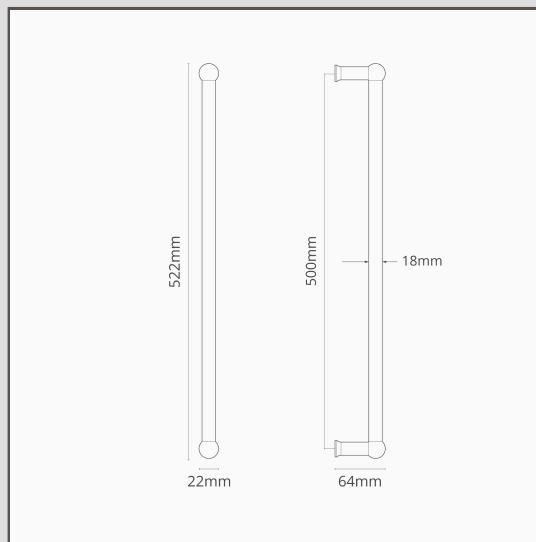

Harper Stoßgriff 2x (500 mm) – Bronze

16695

Der schlichte Doppelziehgriff der Reihe Harper ist ideal für Türen, die zum Öffnen und Schließen keine gefederten Griffe benötigen.

Bronze ist unser dunkelstes Finish. Es glänzt aber nicht, was die Wirkung der dunklen Farbe abschwächt. Die tiefbraune matte Farbe wirkt je nach Lichteinfall fast schwarz.