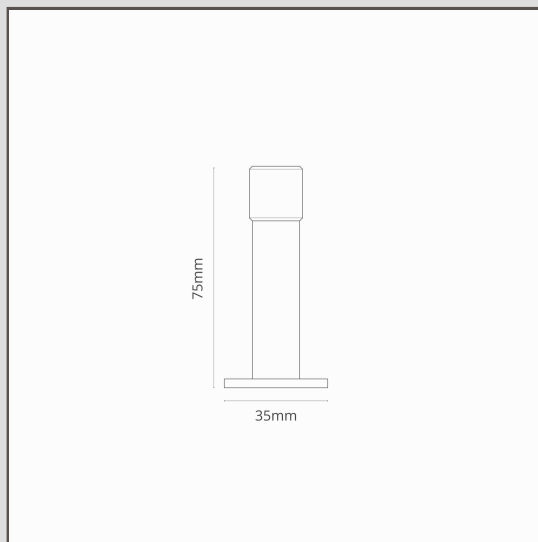

Montpellier Butoir de Porte Murale - Bronze

17391

Fixez le butoir de porte mural Montpellier à vos plinthes pour protéger vos murs et vos portes.

La tête en caoutchouc empêchera discrètement vos portes de heurter les meubles environnants.

Il n'a jamais été aussi simple de coordonner tous les composants de votre porte.

- Livré avec toutes les vis et tous les raccords
- Assortis aux poignées de porte, serrures, verrous et serrures à barrette tournante de la [Collection en Bronze](#)
- Dimensions : Profondeur 75mm x Diamètre 36mm
- Vis de 40mm et bouchon brut fournis
- Butée de porte murale