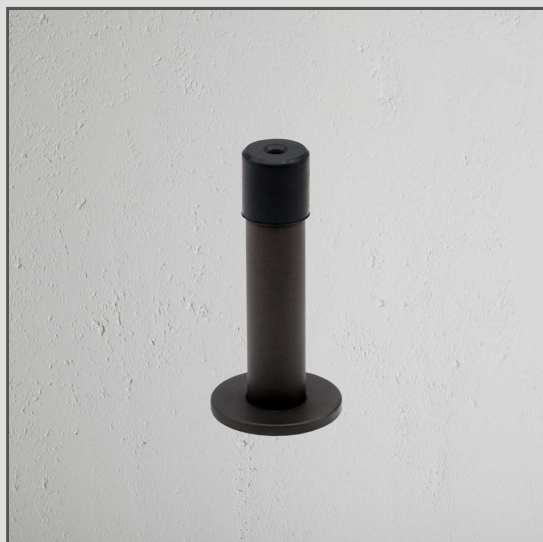

Montpellier Butoir de Porte Murale - Bronze

17391

Fixez le butoir de porte mural Montpellier à vos plinthes pour protéger vos murs et vos portes.

La tête en caoutchouc empêchera discrètement vos portes de heurter les meubles environnants.

Le Bronze est notre finition la plus audacieuse, mais elle n'est ni brillante ni vive, ce qui lui confère également un côté discret. Il s'agit d'une couleur mate d'un brun profond, presque noire sous certaines lumières.

Il n'a jamais été aussi simple de coordonner tous les composants de votre porte.

- Livré avec toutes les vis et tous les raccords
- Assortis aux poignées de porte, serrures, verrous et serrures à barrette tournante de la [Collection en Bronze](#)
- Dimensions : Profondeur 75mm x Diamètre 36mm
- Vis de 40mm et bouchon brut fournis
- Butée de porte murale