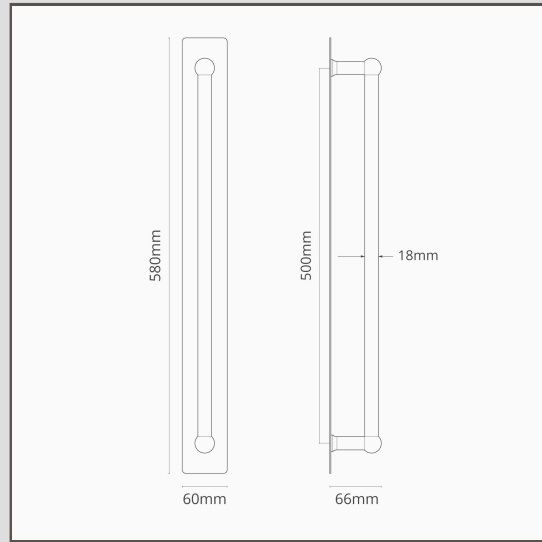

## Harper Stoßgriff 1x mit Schild (500 mm) – Bronze

14541

Der schlichte Einzelziehgriff der Reihe Harper ist ideal für Türen, die zum Öffnen und Schließen keine gefederten Griffe benötigen.

Die Grundplatte schützt Ihre Türen vor Fingerabdrücken und Kratzern.