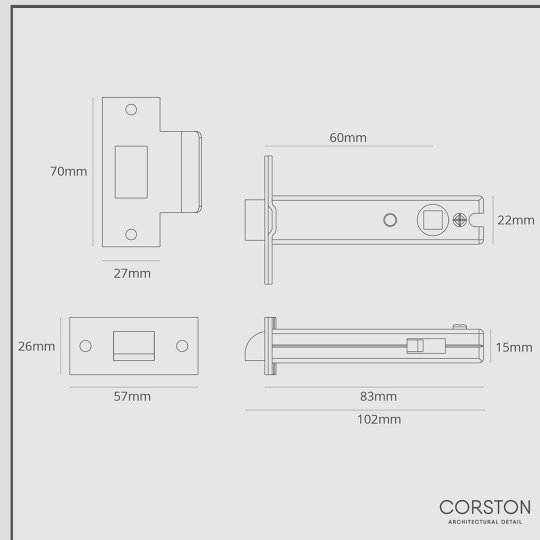

Türschnapper, stark gefedert (60 mm) – Antikes Messing

13562

Dieser Türschnapper ist stark gefedert und sorgt dafür, dass Ihre Tür sicher geschlossen bleibt. Er ist für ungefederte Türgriffe geeignet.

Antikes Messing ist eine „lebendige“ Oberfläche. Das Finish reagiert auf die Feuchtigkeit in der Luft. Das bedeutet, dass es mit der Zeit dunkler wird, insbesondere an Stellen, die häufig angefasst werden. Wir altern die Artikel von Hand in der Werkstatt, damit sie bereits eine Patina haben, wenn sie bei Ihnen ankommen.

- Schließblech und Stulp aus Messing mit unserem Finish Antikes Messing
- Geeignet für unsere ungefederten Türgriffe
- Stark gefedert
- Auch als stark gefederter 100-mm-Türschnapper erhältlich
- Passende Türgriffe, Scharniere, Türschlösser und Türstopper in der gleichen Ausführung erhältlich
- Dornmaß: 60 mm
- Beidseitige Funktion