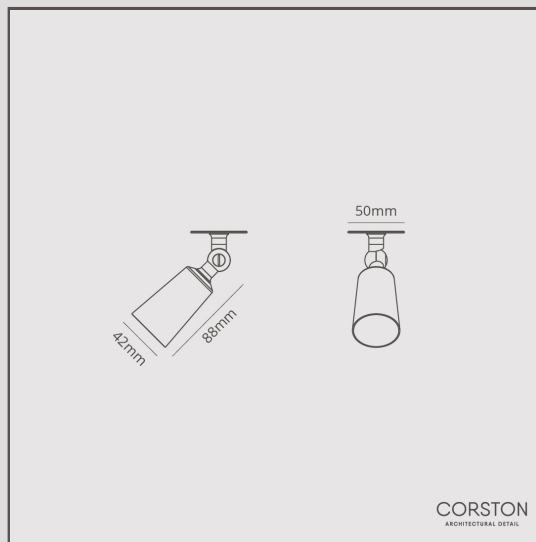

Perryn Petit Spot Simple (35mm) - Bronze

16976

Les connexions électriques du Petit Spot Simple Perryn sont dissimulées, tandis qu'un mécanisme à ressort permet de fixer la plaque de montage à un plafond en plaques de plâtre.

Sa rotule fluide pivote de 320° et s'incline de 180° pour éclairer des parties spécifiques d'une pièce.

Le Bronze est notre finition la plus audacieuse, mais elle n'est ni brillante ni vive, ce qui lui confère également un côté discret. Il s'agit d'une couleur mate d'un brun profond, presque noire sous certaines lumières.

- Convient à une ampoule de 35 mm
- Livré avec des connecteurs de marque WAGO pour un câblage et un essai rapides et faciles
- S'adapte à tous nos interrupteurs et prises en Bronze
- Dimensions : Abat-jour, L88mm x Dia. 42mm plaque de montage dia. 50mm. Longueur du câble : 200mm
- Classé IP20 - adapté à la cuisine et à la zone 3 de la salle de bain.
- Trou découpé de 40 mm, profondeur de l'encastrement de 60 mm.
- Entièrement dimmable avec une ampoule appropriée.
- Utilisez une ampoule GU10 de 35 mm à économie d'énergie, non incluse.
- Installé sur une plaque de montage en laiton massif, avec deux clips internes à ressort pour le maintenir en place.
- Convient uniquement pour une installation sur une surface en plaque de plâtre avec un vide suffisant derrière.
- Aucun tournevis requis