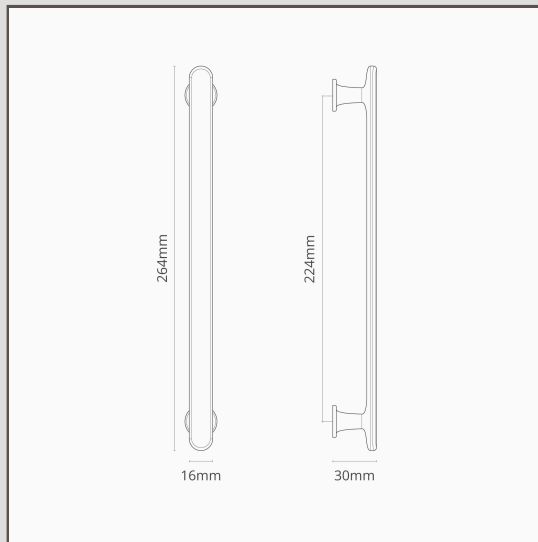

Milliner Poignée de Meuble 224mm - Bronze

16727

Une version moderne de la barre en D classique, la poignée de meuble Milliner convient à tout style d'armoire.

Elle s'accorde parfaitement avec nos [Boutons de Meuble Milliner](#).

- Fabriqué en laiton massif
- S'associe à des [crochets](#) et des [supports d'étagères](#)
- Dimensions : Longueur 264mm x Largeur 22mm x Profondeur 30mm.
- Espacement des vis de 224 mm
- Les vis Snap Off M4 sont fournies pour être installées sur des tiroirs et des portes de 12-20mm. Des vis Snap Off plus longues sont disponibles sur la page des pièces détachées [ici](#).