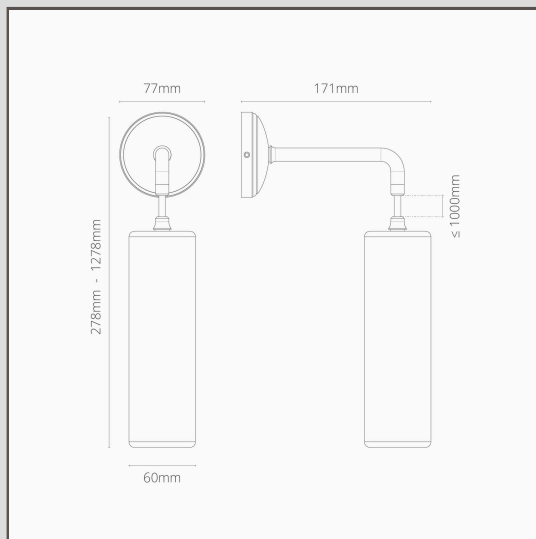

Petite Applique Murale à Suspension Claremont en Porcelaine Fine - Bronze

16127

Cette version à suspension de notre petite applique fixe Claremont est une version moderne d'un design classique. Elle sera parfaite seule ou de part et d'autre de votre lit.

- Corps en laiton massif
- 1,2 m de câble tressé
- Convient à une ampoule G9 standard
- Conçu et fabriqué au Royaume-Uni
- Assorti à tous nos spots, interrupteurs et prises de courant en Bronze
- Dimensions : L278mm x Dia. 63mm ; rosace de montage dia. 77mm
- Entièrement gradable avec une ampoule G9 appropriée
- Classé IP20 - convient pour une utilisation dans la zone 3 des salles de bains. Ne convient pas à une utilisation en extérieur.
- Utiliser des ampoules G9 à économie d'énergie de 18 mm| non incluses.
- Aucun driver n'est nécessaire
- Livré avec des connecteurs WAGO pour un câblage et des tests rapides et faciles