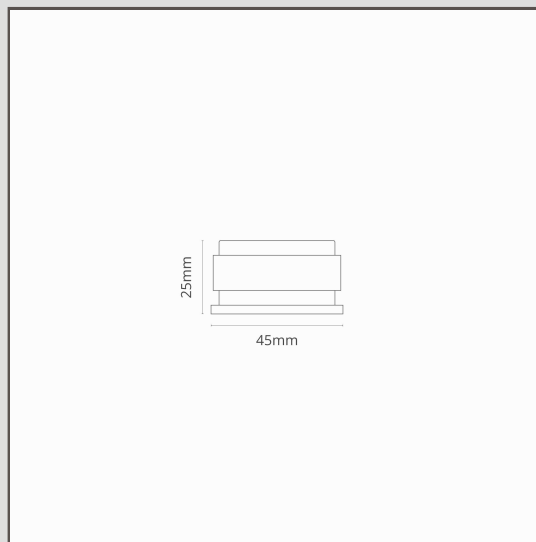

## Seymour Butoir de Porte - Bronze

15966

Protégez vos murs, plinthes et portes avec le butoir de porte rond Seymour.

Fabriquée en laiton massif, cette plaque plus molle empêchera votre porte de heurter les meubles environnants.

Il n'a jamais été aussi simple de coordonner tous les composants de votre porte.

- Livré avec toutes les vis et tous les raccords
- Assortis aux poignées de porte, serrures, verrous et serrures à barrettes tournantes de la [Collection en Bronze](#)
- Dimensions : Hauteur 25mm x Diamètre 45mm
- Vis de 40mm et bouchon brut fournis
- Butoir de porte à poser au sol