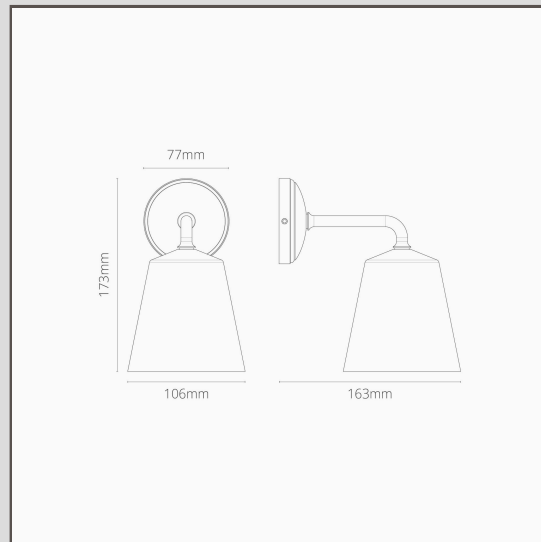

## Richmond Petite Applique Murale - Nickel Poli

15957

Notre applique murale Richmond est un complément idéal à tout jardin.

Elle est également idéale de part et d'autre du miroir de la salle de bains ou comme lampe de chevet.

Le Nickel Poli est notre alternative au chrome. Il est un peu plus chaud, ce qui le rend plus polyvalent. Vous pouvez donc l'utiliser avec des palettes de couleurs chaudes ou froides.

- Fabriqué en laiton massif
- Convient à une ampoule G9 standard
- Résistant à l'eau et aux intempéries
- Conçu et fabriqué au Royaume-Uni
- Assortie à tous nos spots en Nickel Poli
- Dimensions : L173mm x Dia. 106mm ; Rosace de fixation dia. 77mm
- Entièrement dimmable avec une ampoule G9 appropriée
- Classé IP44 - Convient à la Zone 2 des salles de bains et à une utilisation en extérieur
- Utiliser des ampoules G9 à économie d'énergie de 18 mm, non incluses
- Aucun driver n'est nécessaire
- Livré avec une boîte à bornes connectée pour un câblage et des tests rapides et faciles