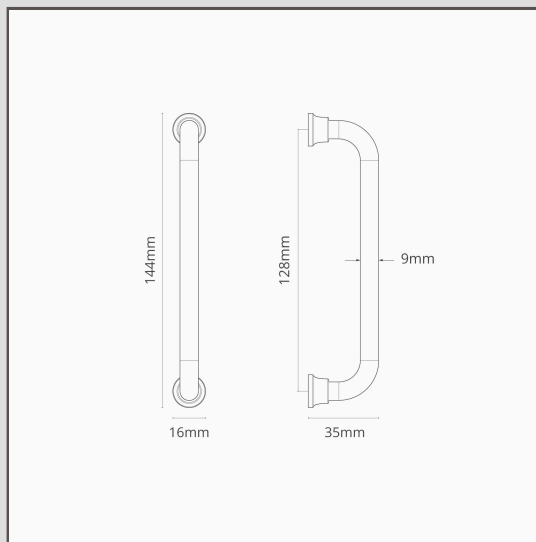

Sycamore Poignée de Meuble 128mm - Bronze

15483

Cette poignée de meuble possède un design traditionnel qui apporte du caractère à votre maison. Elle conviendra parfaitement à toute cuisine contemporaine ou classique.

- Fabriqué en laiton massif
- S'associe à des [crochets](#) et des [supports d'étagères](#)
- Dimensions : Longueur 144 x Largeur 16mm x Profondeur 35mm.
- Espacement des vis de 128 mm.
- Les vis sont fournies pour convenir à une porte de 15-20 mm. Si vous avez des portes plus épaisses, des vis plus longues sont disponibles sur la page des pièces détachées.