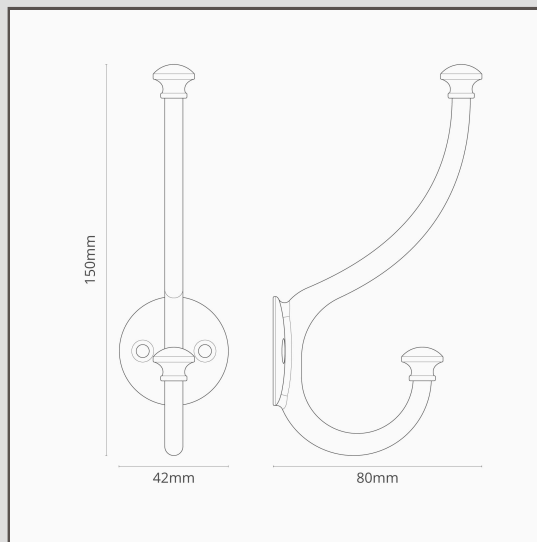

## Mews Crochet - Bronze

14965

Ce crochet est classique mais bien fait, avec suffisamment de place pour vos serviettes et vos lainages d'hiver.

Utilisez-le seul, ou en rangées pour obtenir plus d'espace de rangement dans votre chambre ou votre salle de bains.

- Livré avec les vis et les fixations correspondantes
- Dimensions : diamètre de la base 42 mm, hauteur 150 mm, saillie du mur 80 mm
- Pour plus de solutions de rangement, associez-les à nos [supports d'étagères](#)