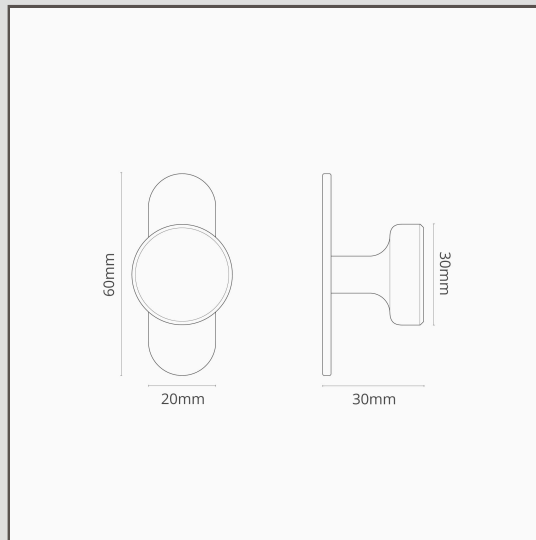

Kilburn Bouton de Meuble - Bronze

14697

Le bouton de meuble Kilburn s'adapte à toutes les armoires, y compris les placards et les tiroirs de cuisine.

La plaque arrière protégera vos meubles des marques de doigts et des rayures.

- Poignée à prise facile
- Livré avec des vis de pour une porte de 15-20 mm. Si vous avez des portes plus épaisses, vous pouvez acheter des vis plus longues sur notre page de [pièces détachées](#)
- Assortis aux [poignées](#), [serrures et verrous](#) et [supports d'étagères](#)
- Dimensions : Hauteur 60mm x Largeur 30mm x Profondeur 30mm.
- Les vis sont fournies pour convenir à une porte de 15-20 mm. Si vous avez des portes plus épaisses, des vis plus longues sont disponibles sur la page des pièces détachées.