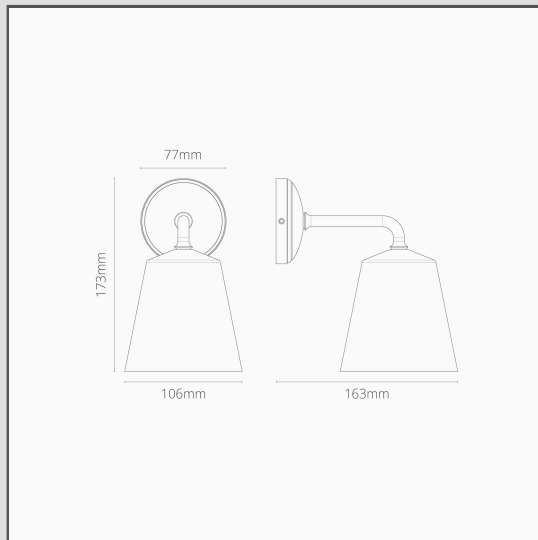

Richmond Petite Applique Murale - Laiton Ancien

14536

Notre applique murale Richmond est un complément idéal à tout jardin.

Elle est également idéale de part et d'autre du miroir de la salle de bains ou comme lampe de chevet.

- Fabriqué en laiton massif
- Convient à une ampoule G9 standard
- Résistant à l'eau et aux intempéries
- Conçu et fabriqué au Royaume-Uni
- Assortie à tous nos [spots](#) en Laiton Ancien
- Le Laiton Ancien prend 1 à 3 mois pour s'assombrir et s'affiner. Le produit présenté sur cette photo est âgé d'un mois.
- Dimensions : L173mm x Dia. 106mm ; Rosace de fixation dia. 77mm
- Entièrement dimmable avec une ampoule G9 appropriée
- Classé IP44 - Convient à la Zone 2 des salles de bains et en extérieur
- A utiliser avec des ampoules G9 à économie d'énergie de 18 mm, non incluses
- Aucun driver n'est nécessaire
- Livré avec une boîte à bornes connectée pour un câblage et des tests rapides et faciles