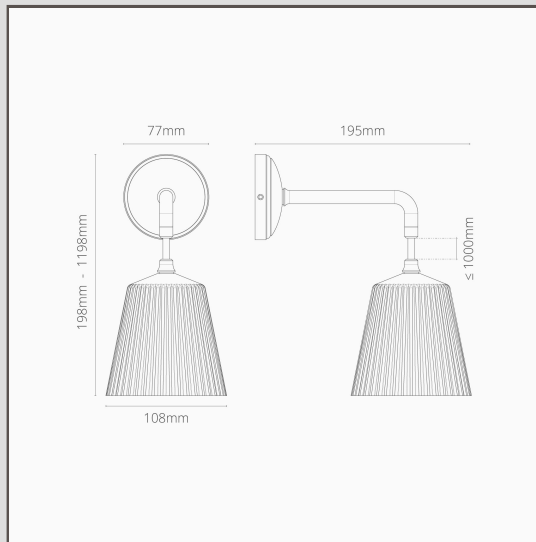

Richmond Petite Applique Murale Suspendue Verre Cannelé - Bronze

14171

L'applique minimaliste Richmond est idéale pour les intérieurs modernes et traditionnels.

Elle sera parfaite seule, ou placée de part et d'autre de votre lit, de votre commode ou du miroir de votre salle de bains.

Associez-le à l'abat-jour en Verre Cannelé pour un éclairage à 360 degrés et une atmosphère intemporelle.

- Abat-jour en verre soufflé à la main. Pour en savoir plus, consultez notre FAQ ci-dessous.
- Base en laiton massif
- 1,2 m de câble tressé
- Conçu et fabriqué au Royaume-Uni
- Assortie à tous nos spots en Bronze
- Dimensions : L198mm x Dia. 106mm ; Rosace de fixation dia. 77mm
- Entièrement dimmable avec une ampoule G9 appropri
- Classé IP20 - Convient à la Zone 2 des salles de bains. Ne convient pas à une utilisation en extérieur
- Utiliser des ampoules G9 à économie d'énergie de 18 mm, non incluses
- Aucun driver n'est nécessaire
- Livré avec une boîte à bornes connectée pour un câblage et des tests rapides et faciles