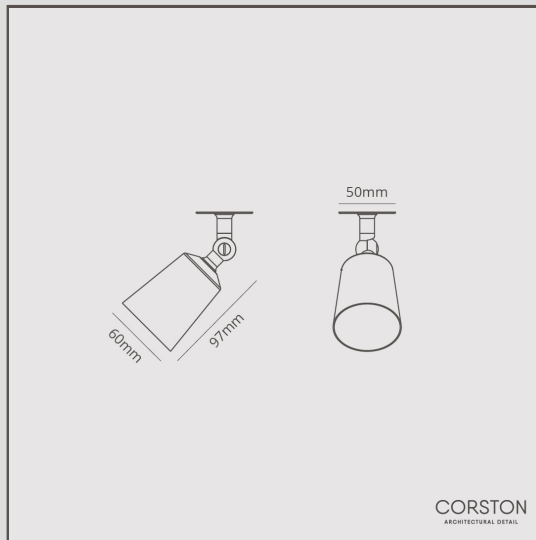

Perryn Spot Simple 50mm - Bronze

14025

Les connexions électriques du Spot Simple Perryn sont dissimulées, tandis qu'un mécanisme à ressort permet de fixer la plaque de montage à un plafond en plaques de plâtre.

Sa rotule fluide pivote de 320° et s'incline de 180° pour éclairer des parties spécifiques d'une pièce.

Le Bronze est notre finition la plus audacieuse, mais elle n'est ni brillante ni vive, ce qui lui confère également un côté discret. Il s'agit d'une couleur mate d'un brun profond, presque noire sous certaines lumières.

- Convient à une ampoule de 50 mm
- Livré avec des connecteurs de marque WAGO pour un câblage et un essai rapides et faciles
- S'adapte à tous nos interrupteurs et prises en Bronze
- Dimensions : Abat-jour, L97mm x Dia. 60mm ; plaque de montage dia. 50mm. Longueur du câble : 200 mm
- Classé IP20 - convient pour une utilisation en cuisine et dans la zone 3 des salles de bains
- Trou découpé de 40 mm, profondeur de l'encastrement de 60 mm
- S'utilise avec des ampoules GU10 à économie d'énergie de 50 mm, non incluses
- Installé sur une plaque de montage en laiton massif, avec deux clips internes à ressort pour le maintenir en place
- Convient uniquement à une installation sur une surface en plaque de plâtre avec un vide suffisant derrière
- Aucun tournevis requis