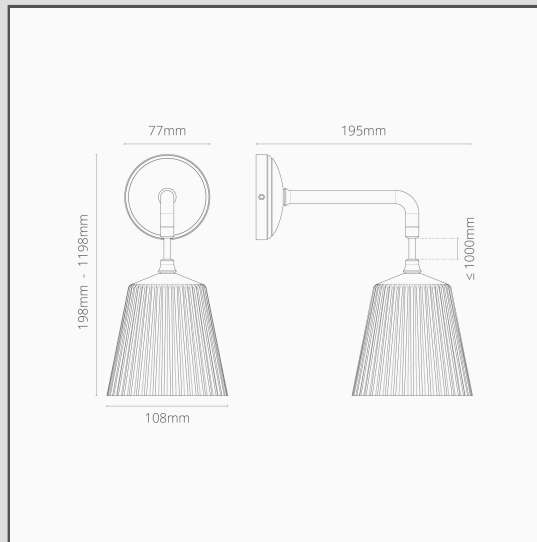

Richmond Petite Applique Murale Suspendue Verre Cannelé - Nickel Poli

13981

L'applique minimaliste Richmond est idéale pour les intérieurs modernes et traditionnels.

Elle sera parfaite seule, ou placée de part et d'autre de votre lit, de votre commode ou du miroir de votre salle de bains.

- Abat-jour en verre soufflé à la main. Pour en savoir plus, consultez notre FAQ ci-dessous.
- Base en laiton massif
- 1,2 m de câble tressé
- Conçu et fabriqué au Royaume-Uni
- Assortie à tous nos [spots](#) en Nickel Poli
- Dimensions : L198mm x Dia. 106mm ; Rosace de fixation dia. 77mm
- Entièrement dimmable avec une ampoule G9 appropriée
- Classé IP20 - Convient à la Zone 2 des salles de bains. Ne convient pas à une utilisation en extérieur
- Utiliser des ampoules G9 à économie d'énergie de 18 mm, non incluses
- Aucun driver n'est nécessaire
- Livré avec une boîte à bornes connectée pour un câblage et des tests rapides et faciles